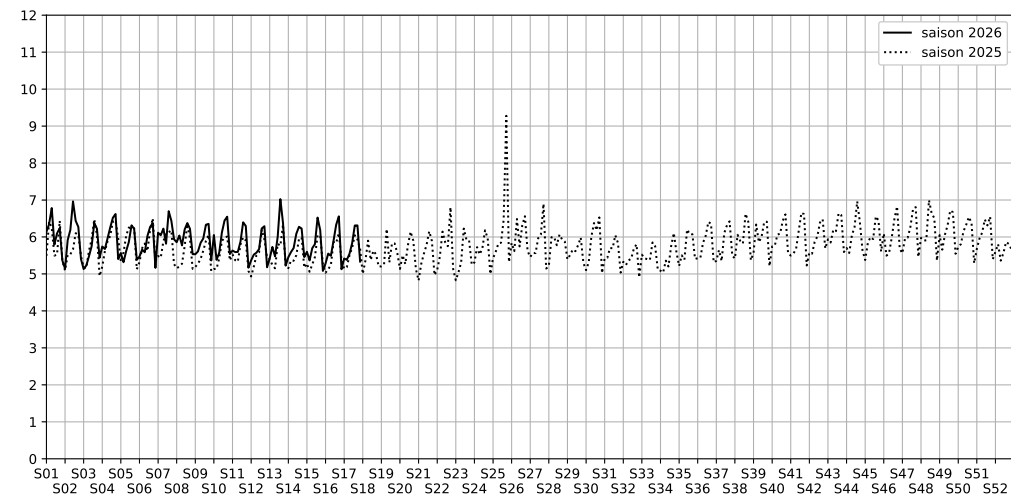

Indice Harmonica Nuit [22h-06h]
Comparaison avec saison précédente à jour équivalent