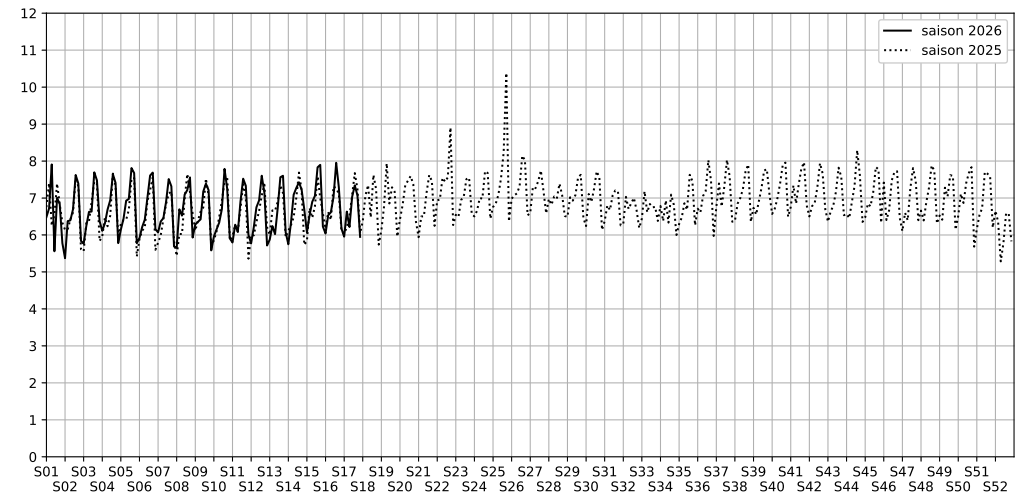

Indice Harmonica Nuit [22h-06h]
Comparaison avec saison précédente à jour équivalent