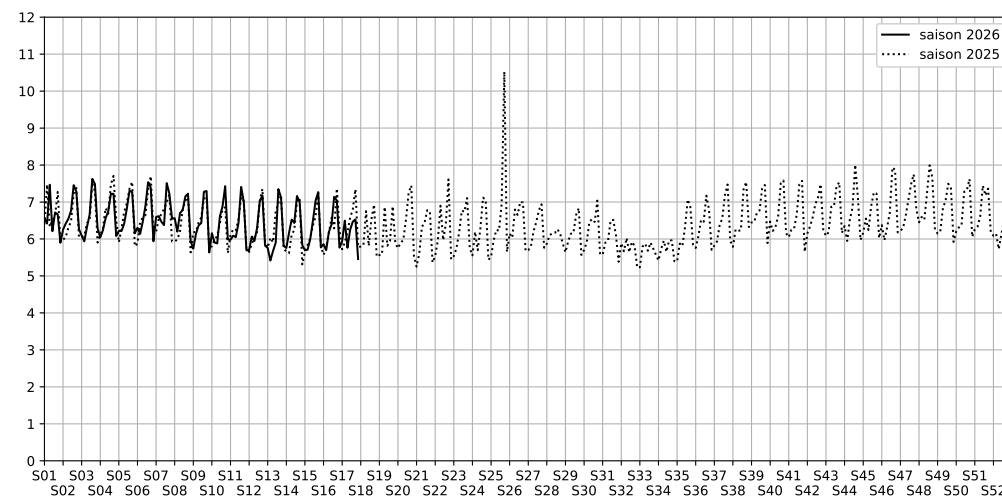

Indice Harmonica Nuit [22h-06h]
Comparaison avec saison précédente à jour équivalent