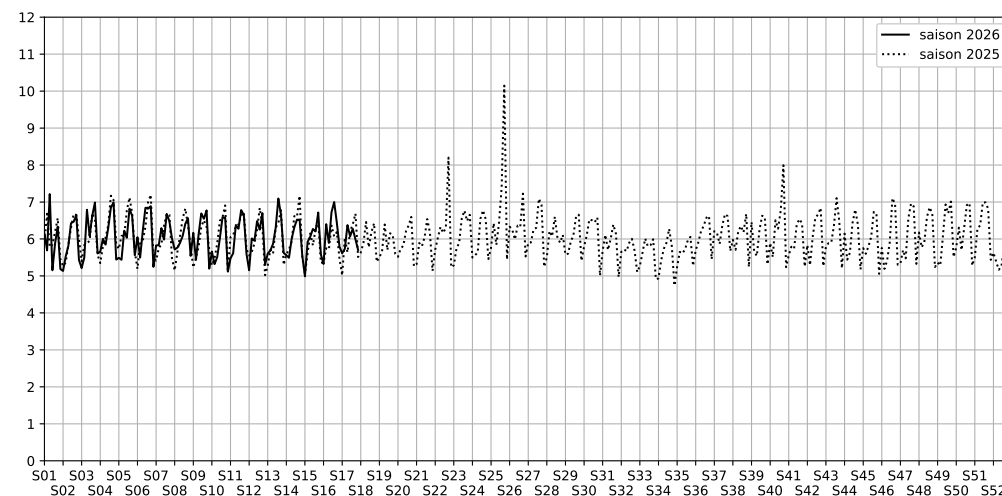

Indice Harmonica Nuit [22h-06h]
Comparaison avec saison précédente à jour équivalent