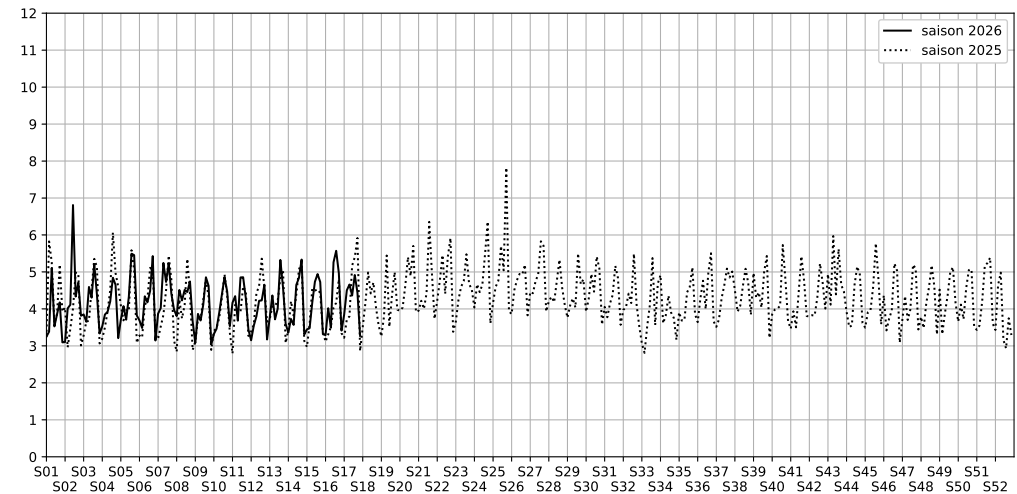

Indice Harmonica Nuit [22h-06h]
Comparaison avec saison précédente à jour équivalent