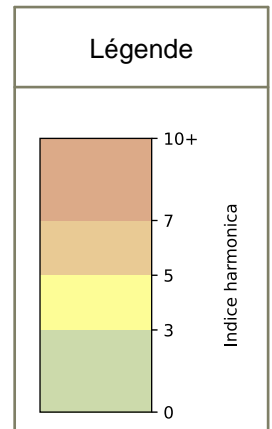

## 2026 / sem. 17 (du 20/04/2026 au 26/04/2026)

**SYNTHÈSE DES SITES SUR LA SEMAINE**  
**Par Indice Harmonica nocturne [22h-06h] décroissant**

	Nuit du lundi 20/04/2026 au mardi 21/04/2026	Nuit du mardi 21/04/2026 au mercredi 22/04/2026	Nuit du mercredi 22/04/2026 au jeudi 23/04/2026	Nuit du jeudi 23/04/2026 au vendredi 24/04/2026	Nuit du vendredi 24/04/2026 au samedi 25/04/2026	Nuit du samedi 25/04/2026 au dimanche 26/04/2026	Nuit du dimanche 26/04/2026 au lundi 27/04/2026
<b>1</b>	STRASBOURG (7,4)	STRASBOURG (7,3)	STRASBOURG (7,5)	STRASBOURG (7,6)	STRASBOURG (7,6)	STRASBOURG (7,6)	STRASBOURG (7,2)
<b>2</b>	63 HAUTEVILLE (6,7)	63 HAUTEVILLE (6,9)	63 HAUTEVILLE (7,0)	63 HAUTEVILLE (7,2)	63 HAUTEVILLE (7,5)	63 HAUTEVILLE (7,5)	63 HAUTEVILLE (6,7)
<b>3</b>	HAUTEVILLE (6,2)	CHATEAU D'EAU (6,6)	HAUTEVILLE (6,7)	CHATEAU D'EAU (7,0)	CHATEAU D'EAU (7,3)	CHATEAU D'EAU (7,1)	FB ST-DENIS (6,5)
<b>4</b>	FB ST-DENIS (6,2)	PARADIS (6,5)	FB ST-DENIS (6,4)	HAUTEVILLE (6,9)	HAUTEVILLE (7,1)	HAUTEVILLE (7,0)	HAUTEVILLE (6,0)
<b>5</b>	CHATEAU D'EAU (6,0)	FB ST-DENIS (6,4)	ECHIQUEUR (6,4)	FB ST-DENIS (6,8)	FB ST-DENIS (7,1)	FB ST-DENIS (6,9)	CHATEAU D'EAU (5,9)
<b>6</b>	PARADIS (5,9)	HAUTEVILLE (6,4)	CHATEAU D'EAU (6,2)	PARADIS (6,2)	PARADIS (6,5)	PARADIS (6,5)	ECHIQUEUR (5,7)
<b>7</b>	ECHIQUEUR (5,6)	ECHIQUEUR (5,7)	PARADIS (5,8)	ECHIQUEUR (6,1)	ECHIQUEUR (6,3)	FIDELITE (6,3)	PARADIS (5,5)
<b>8</b>	FIDELITE (5,4)	FIDELITE (5,4)	FIDELITE (5,5)	FIDELITE (5,8)	FIDELITE (6,3)	ECHIQUEUR (6,0)	FIDELITE (5,3)
<b>9</b>	CR PETITES ECURIES (4,3)	CR PETITES ECURIES (5,0)	PAS PETITES ECURIES (4,7)	CR PETITES ECURIES (5,2)	CR PETITES ECURIES (5,5)	CR PETITES ECURIES (5,5)	CR PETITES ECURIES (3,8)
<b>10</b>	PAS PETITES ECURIES (3,8)	PAS PETITES ECURIES (4,5)	CR PETITES ECURIES (4,6)	PAS PETITES ECURIES (4,4)	PAS PETITES ECURIES (4,9)	PAS PETITES ECURIES (4,4)	PAS PETITES ECURIES (3,3)