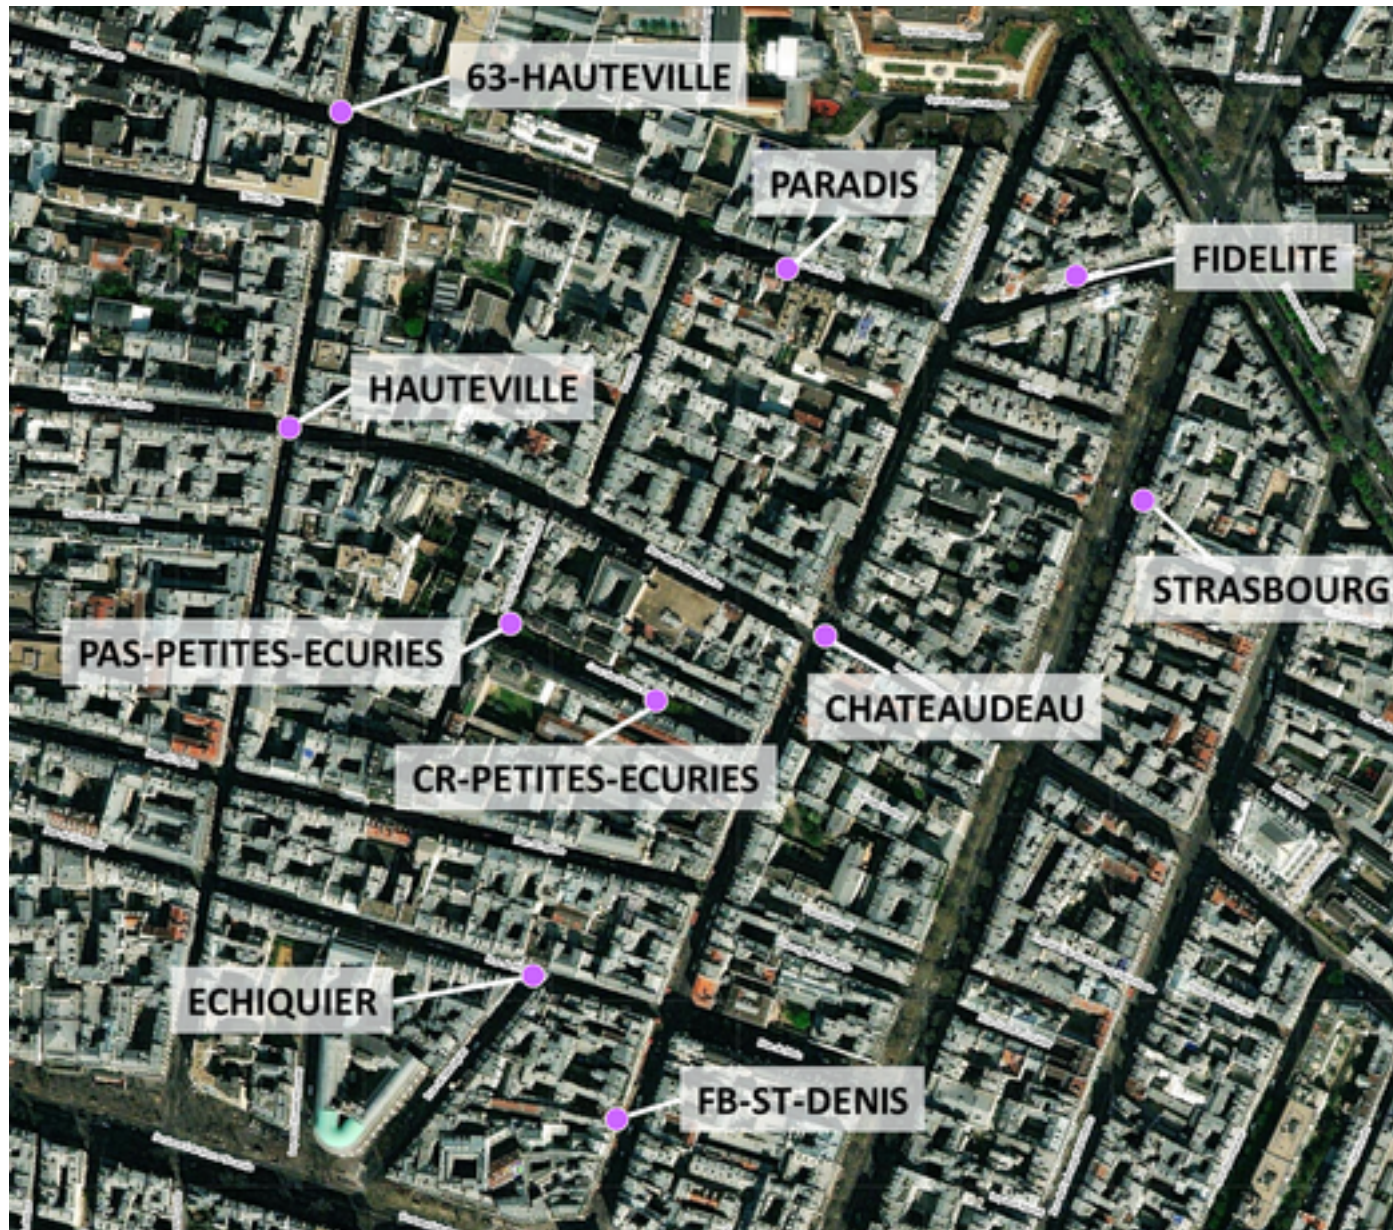

# Capteurs méduse SAINT-DENIS PARADIS

2026 / sem. 17 (du 20/04/2026 au 26/04/2026)

*NB : Chaque capteur est désigné par le nom de la rue dans laquelle il est implanté*