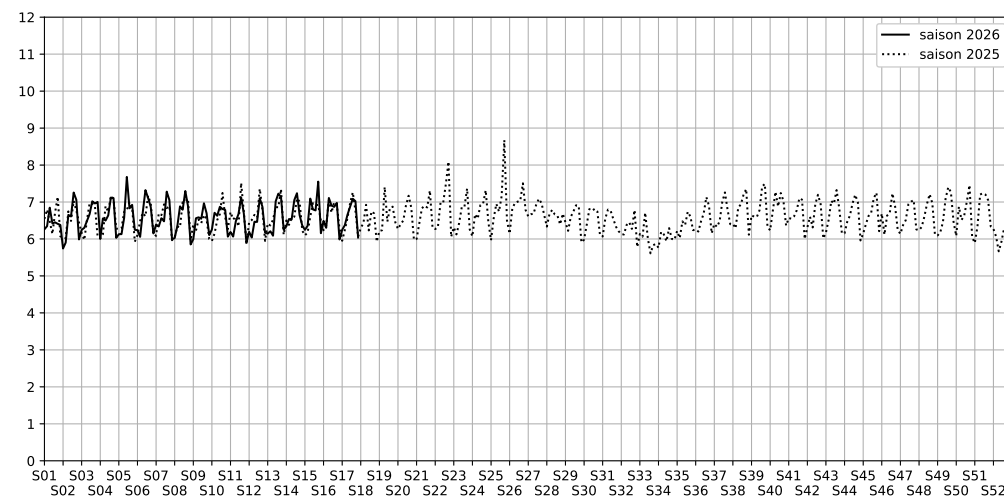

Indice Harmonica Nuit [22h-06h]
Comparaison avec saison précédente à jour équivalent