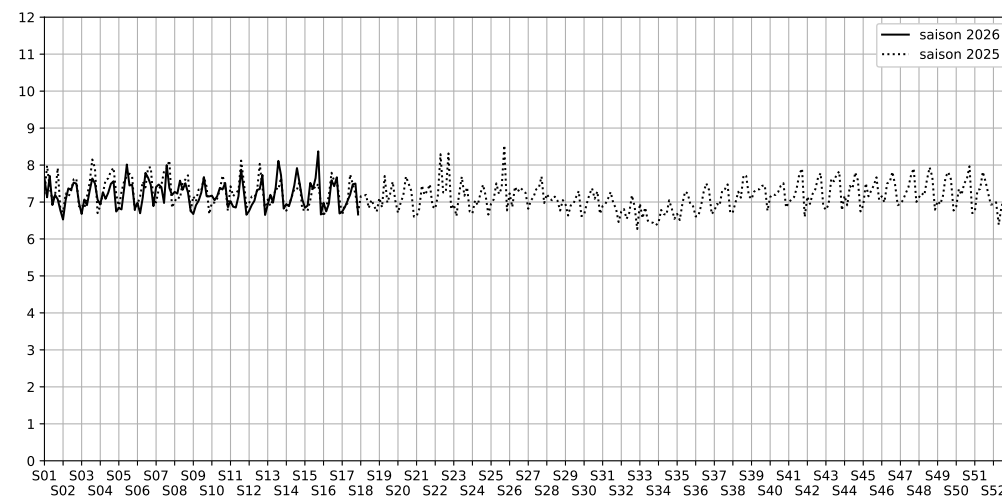

Indice Harmonica Nuit [22h-06h]
Comparaison avec saison précédente à jour équivalent