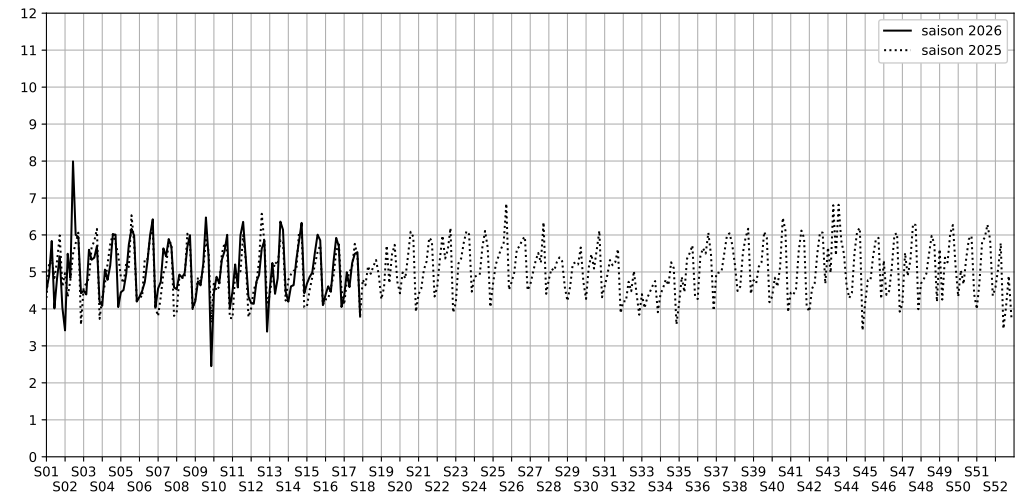

Indice Harmonica Nuit [22h-06h]
Comparaison avec saison précédente à jour équivalent