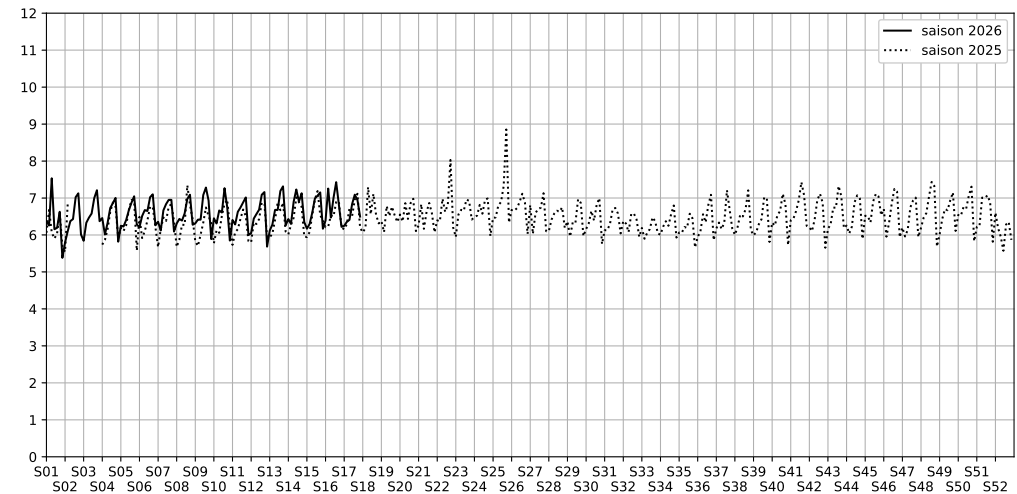

Indice Harmonica Nuit [22h-06h]
Comparaison avec saison précédente à jour équivalent